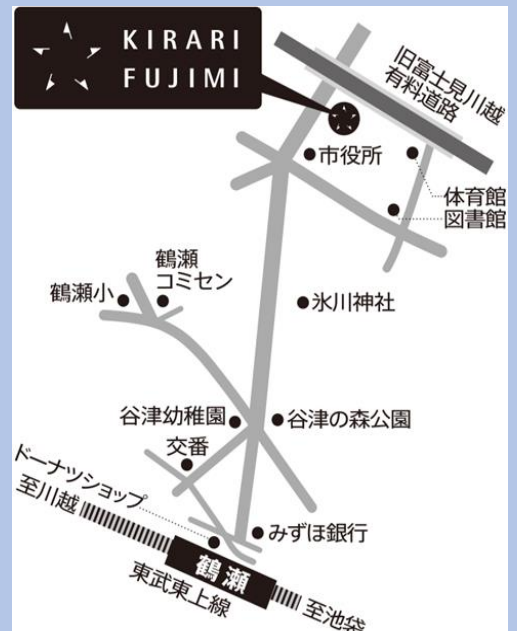

後援 富士見市教育委員会
埼玉県文化振興基金助成事業